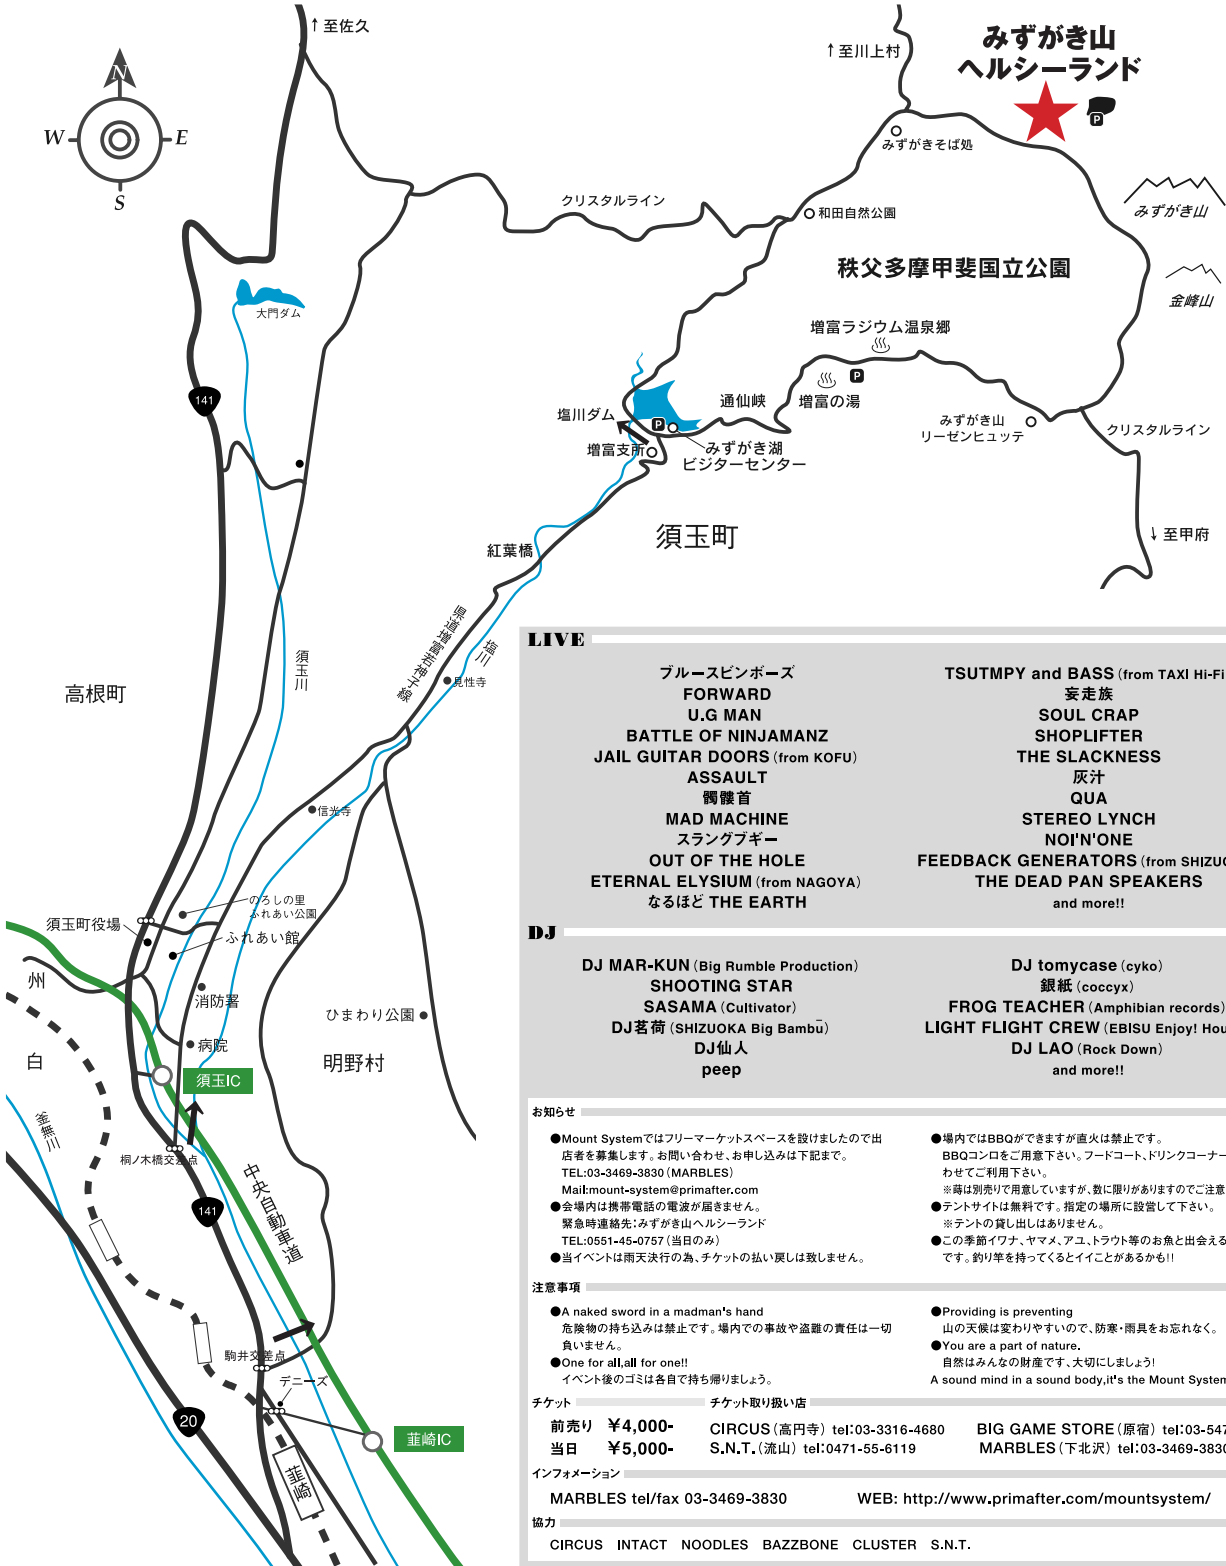

mount system

SUMMER ESCAPE TOUR 2004
IN YAMANASHI

2004.9/3 (FRI).4 (SAT).5 (SUN)

みずがき山ヘルシーランド

山梨県北巨摩郡須玉町小尾松平
中央自動車道須玉インターチェンジから40分
中央自動車道葦崎インターチェンジから60分

OPEN 9/3 19:00
CLOSE 9/5 12:00

LIVE

<p>ブルースピンボーズ FORWARD U.G MAN BATTLE OF NINJAMANZ JAIL GUITAR DOORS (from KOFU) ASSAULT 偶襲首 MAD MACHINE スラングブギー OUT OF THE HOLE ETERNAL ELYSIUM (from NAGOYA) なるほど THE EARTH</p>	<p>TSUTMPY and BASS (from TAXI Hi-Fi) 妄走族 SOUL CRAP SHOPLIFTER THE SLACKNESS 灰汁 QUA STEREO LYNCH NOI'N'ONE FEEDBACK GENERATORS (from SHIZUOKA) THE DEAD PAN SPEAKERS and more!!</p>
---	---